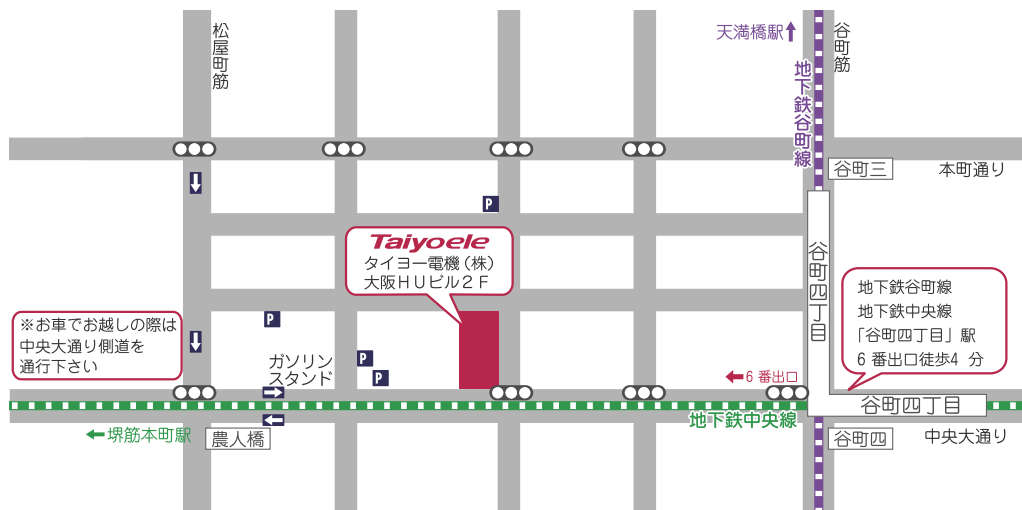

<大阪本社>

〒540-0028 大阪府中央区常盤町2-2-5 大阪HUビル2F

TEL: 06-6966-0104 FAX: 06-6966-0204

<東京営業所>

〒110-0016 東京都台東区台東2丁目31-8ビクトリービル4F

TEL: 03-6680-9653 FAX: 03-6803-2090